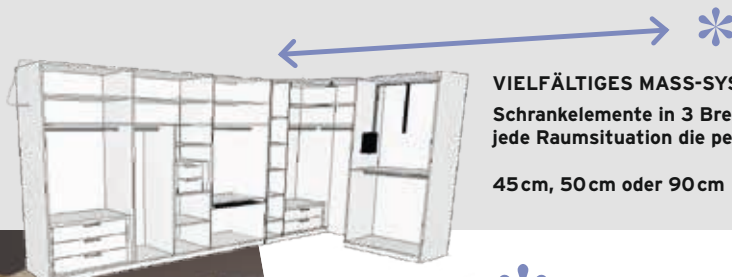

DELIA

SCHLAFZIMMER-PROGRAMM

LIVA, die exklusive Möbel-
Kollektion mit geschmackvollen
und bezahlbaren Sortimenten.

VIELFÄLTIGES MASS-SYSTEM

Schränkelemente in 3 Breiten bieten für jede Raumsituation die perfekte Lösung

45 cm, 50 cm oder 90 cm

**Umfangreiches
Kommoden-
Programm**

**Individuelle
Ausstattung
planbar**

Das Schlafzimmerprogramm Delia überzeugt ganz durch seine Optik. Hier wird Balkeneiche in Echtholz furniert mit